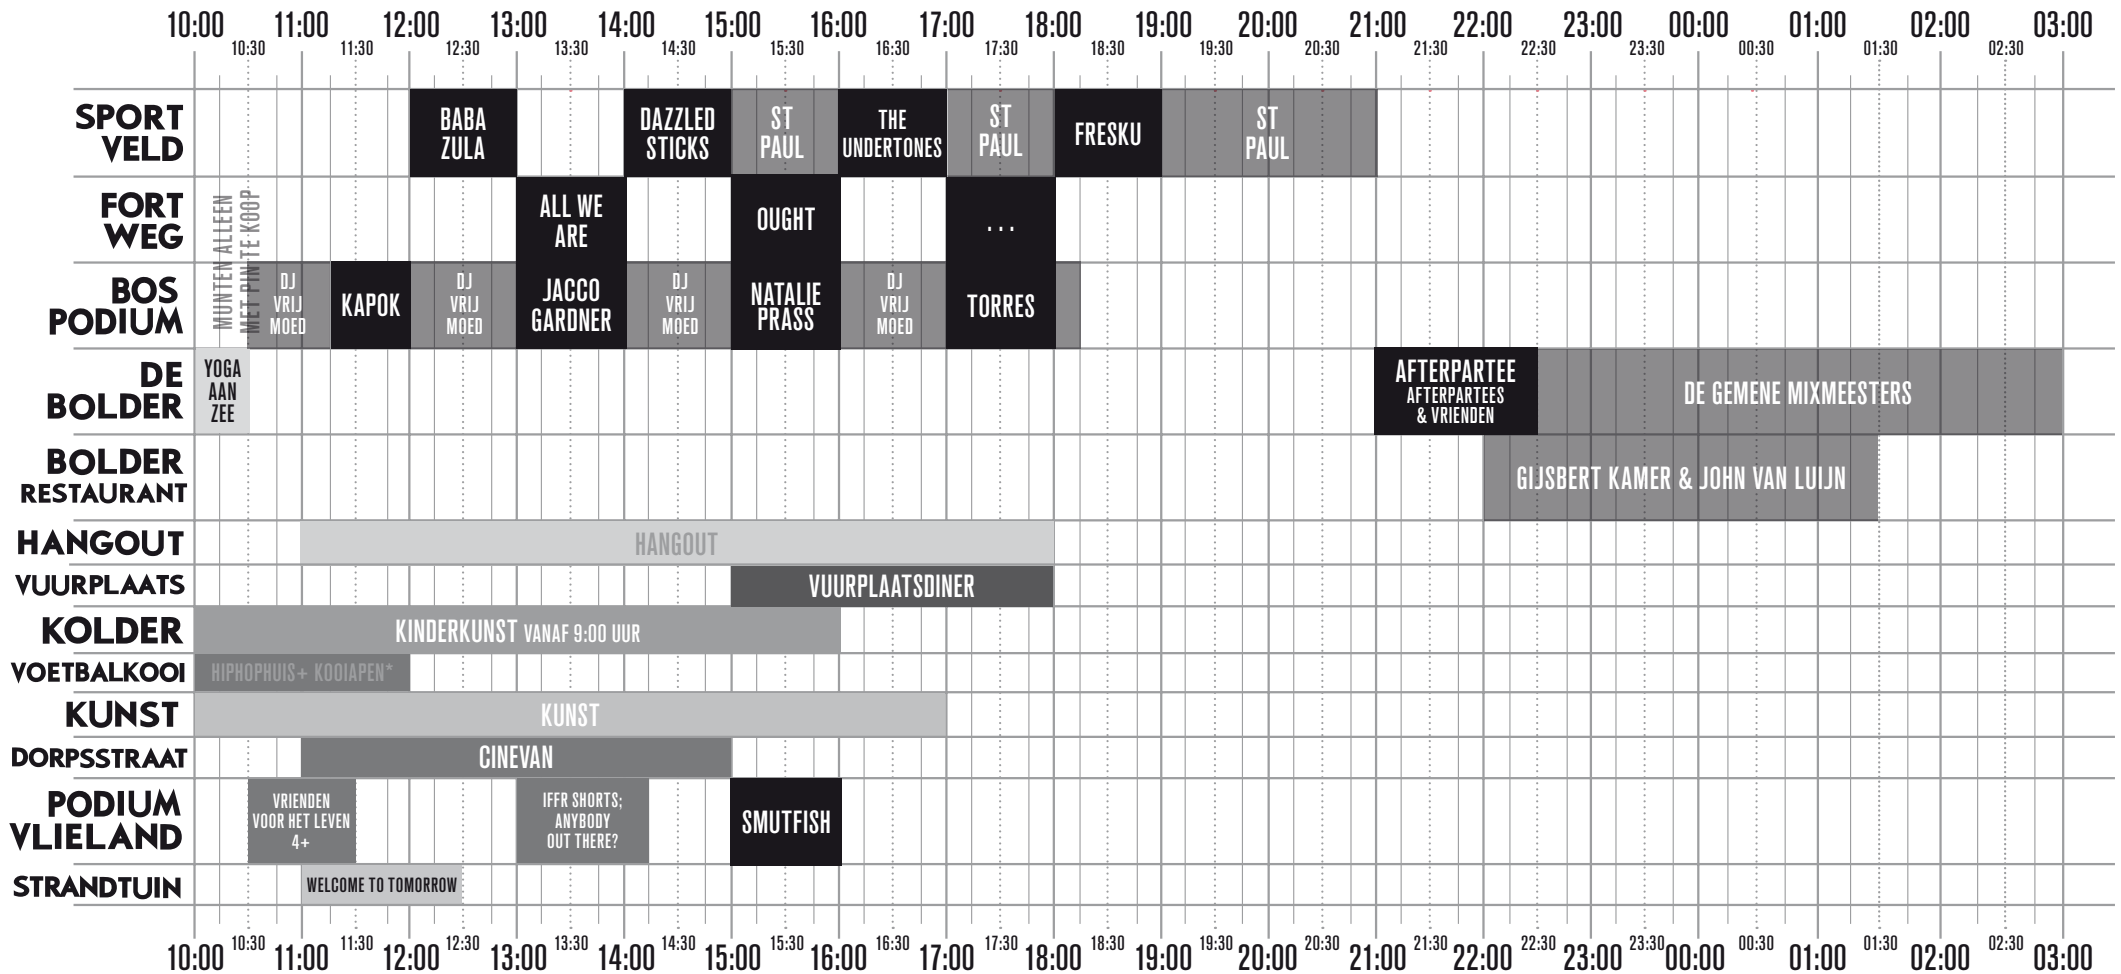

INTO THE GREAT WIDE OPEN

ZATERDAG 5 SEPTEMBER 2015

ONDER VOORBEHOUD

* HIPHOPHUIS AANVANG OM 09:00 UUR – KOOIAPEN AANVANG OM 11:00 UUR

INTO THE GREAT WIDE OPEN

ZONDAG 6 SEPTEMBER 2015

ONDER VOORBEHOUD

* HIPHOPHUIS AANVANG OM 09:00 UUR – KOOIAPEN AANVANG OM 11:00 UUR