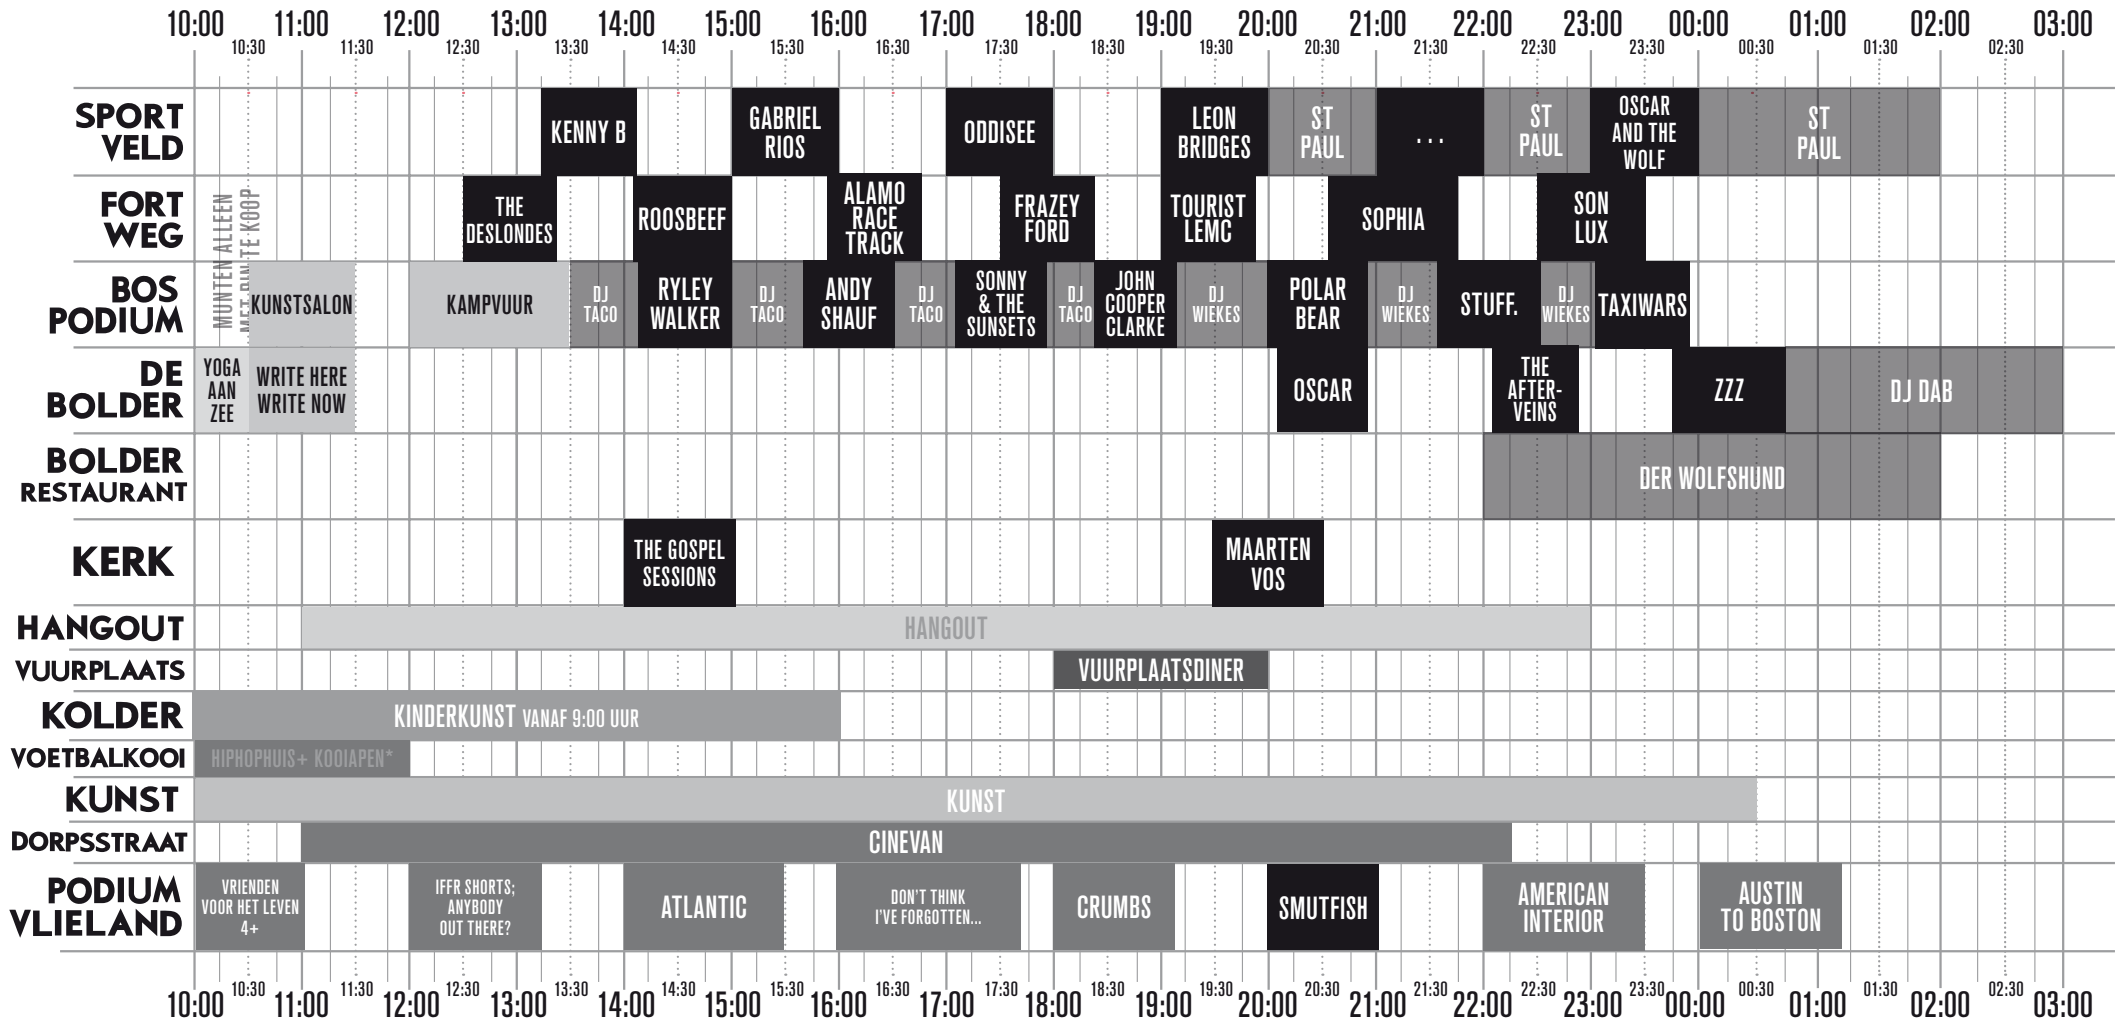

INTO THE GREAT WIDE OPEN

ZATERDAG 5 SEPTEMBER 2015

ONDER VOORBEHOUD

* HIPHOPHUIS AANVANG OM 09:00 UUR – KOOIAPEN AANVANG OM 11:00 UUR

INTO THE GREAT WIDE OPEN

ZONDAG 6 SEPTEMBER 2015

ONDER VOORBEHOUD

* HIPHOPHUIS AANVANG OM 09:00 UUR – KOOIAPEN AANVANG OM 11:00 UUR