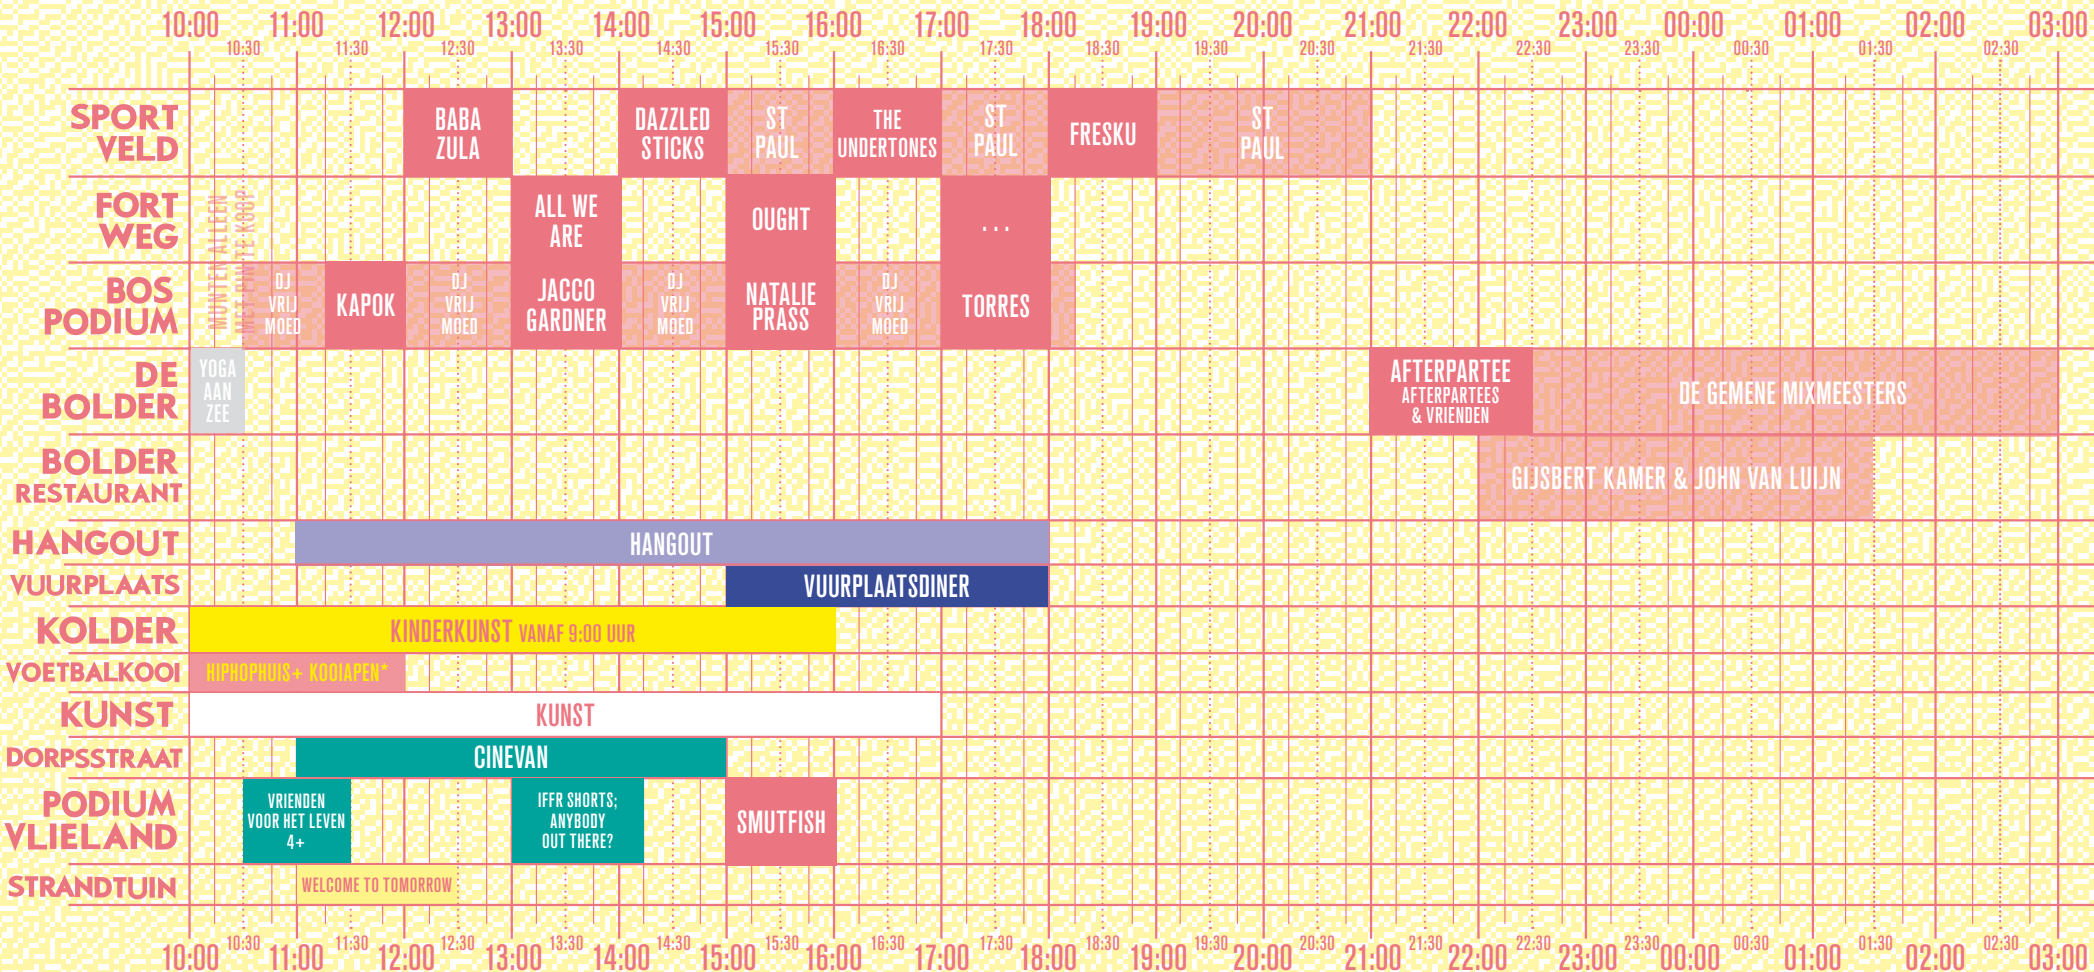

INTO THE GREAT WIDE OPEN

ZATERDAG 5 SEPTEMBER 2015

ONDER VOORBEHOUD

* HIPHOPHUIS AANVANG OM 09:00 UUR – KOOIAPEN AANVANG OM 11:00 UUR

INTO THE GREAT WIDE OPEN

ZONDAG 6 SEPTEMBER 2015

ONDER VOORBEHOUD

* HIPHOPHUIS AANVANG OM 09:00 UUR – KOOIAPEN AANVANG OM 11:00 UUR