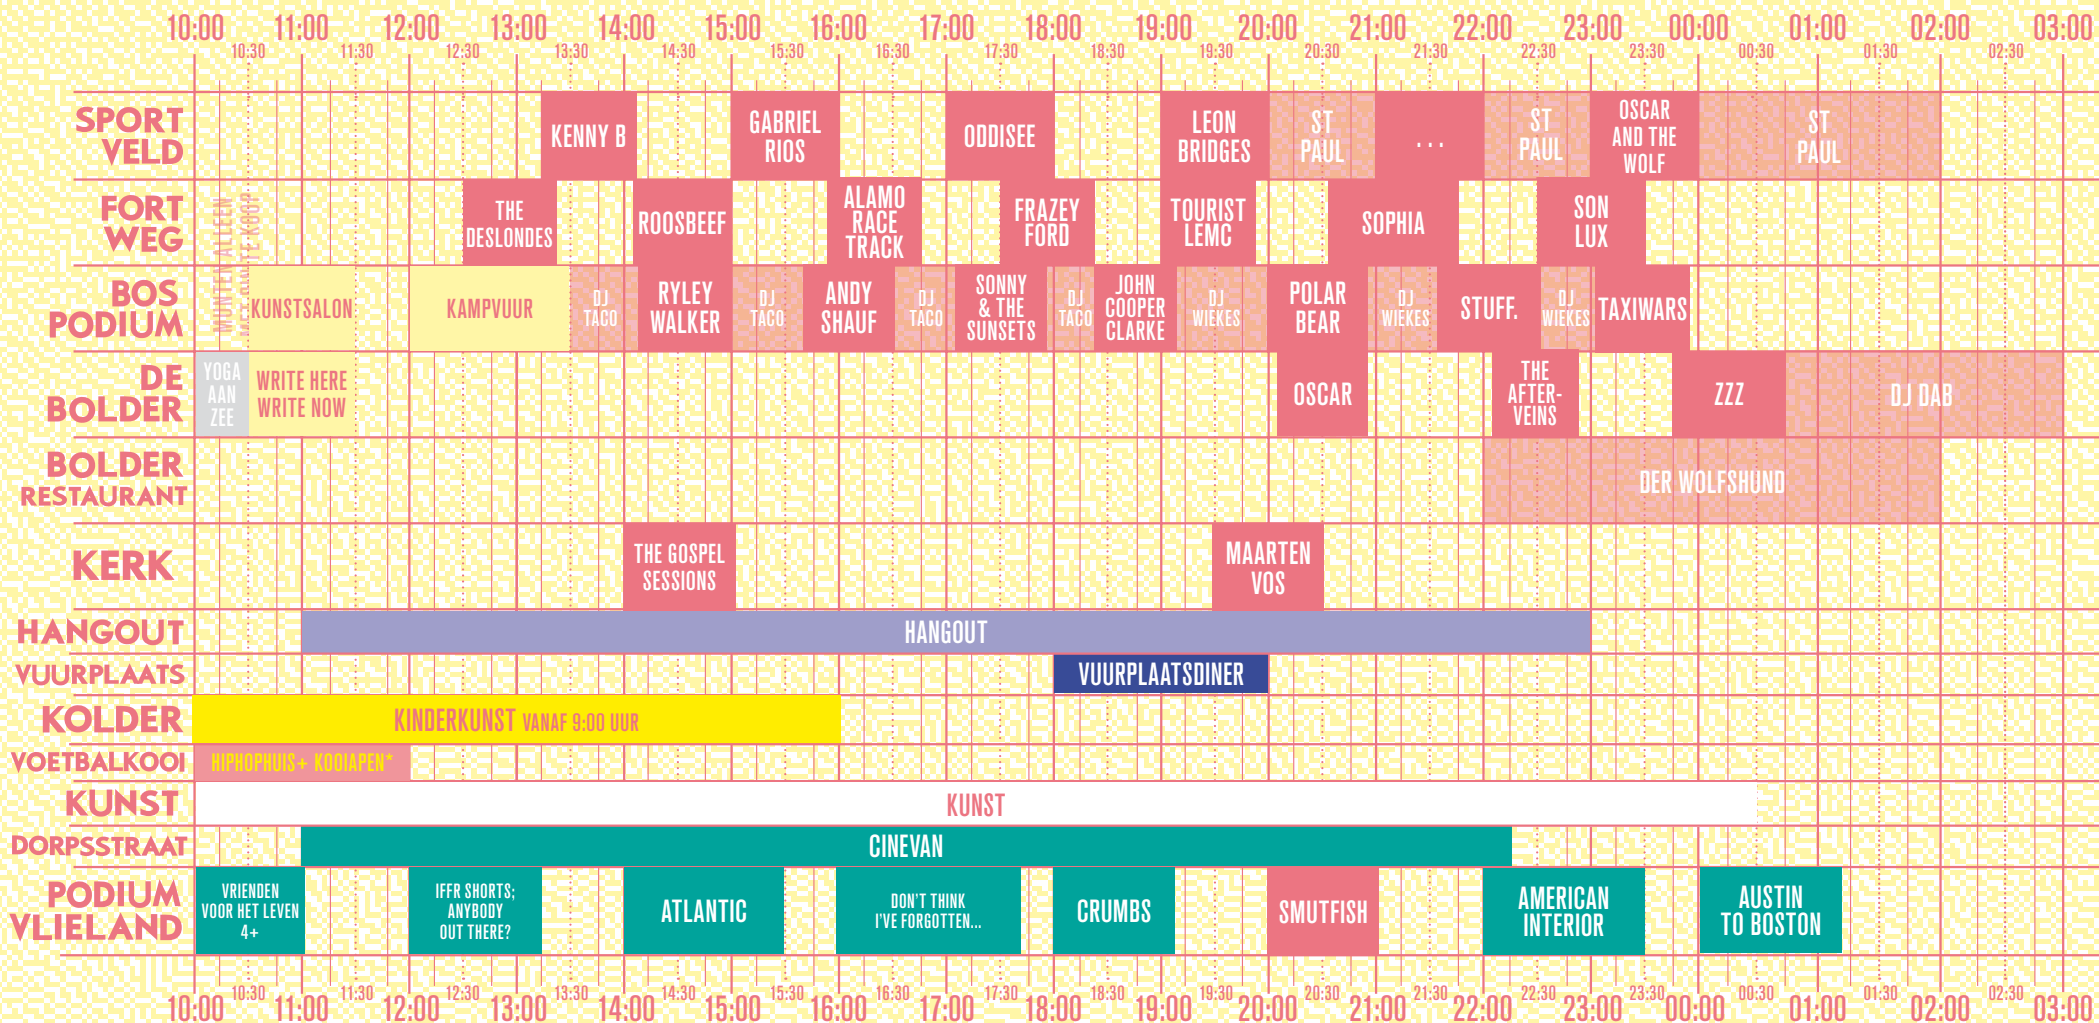

INTO THE GREAT WIDE OPEN

ZATERDAG 5 SEPTEMBER 2015

ONDER VOORBEHOUD

* HIPHOPHUIS AANVANG OM 09:00 UUR – KOOIAPEN AANVANG OM 11:00 UUR

INTO THE GREAT WIDE OPEN

ZONDAG 6 SEPTEMBER 2015

ONDER VOORBEHOUD

* HIPHOPHUIS AANVANG OM 09:00 UUR – KOOIAPEN AANVANG OM 11:00 UUR